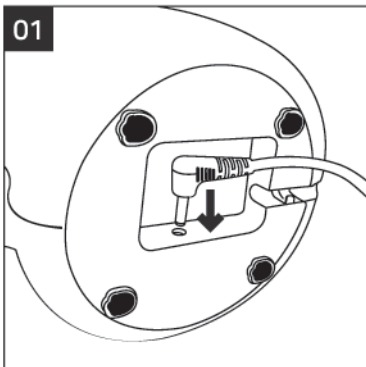

| 각 부의 명칭 및 구성품

USB 전원선
(총길이 : 120cm)

설명서

제품 사용방법

USB 전원선을
제품 하단에 있는
USB 소켓에
올바르게
연결해 주십시오.

제품 상단
오른 편에 있는
풍속 다이얼을
시계 방향으로 돌려
풍속 단계를
설정할 수 있습니다.

※ 풍속 단계는
1~3단으로
조절 가능

※ 최대 풍속 $\geq 4\text{m/s}$