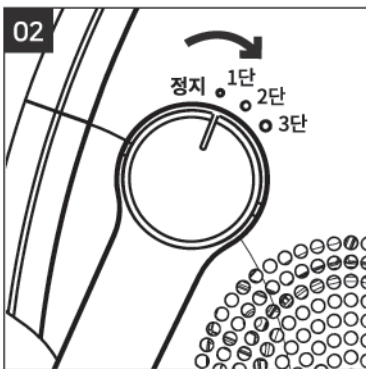

| 각 부의 명칭 및 구성품

USB 전원선
(총길이 : 120cm)

설명서

제품 사용방법

USB 전원선을
제품 하단에 있는
USB 소켓에
올바르게
연결해 주십시오.

제품 상단
오른 편에 있는
풍속 다이얼을
시계 방향으로 돌려
풍속 단계를
설정할 수 있습니다.

※ 풍속 단계는
1~3단으로
조절 가능

※ 최대 풍속 $\geq 4\text{m/s}$