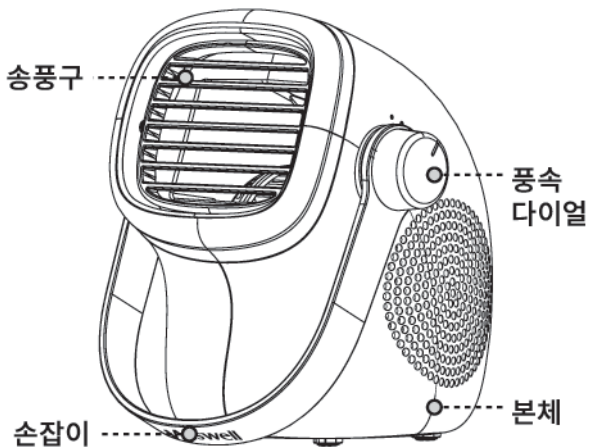

| 각 부의 명칭 및 구성품

USB 전원선
(총길이 : 120cm)

설명서

제품 사용방법

USB 전원선을
제품 하단에 있는
USB 소켓에
올바르게
연결해 주십시오.

제품 상단
오른 편에 있는
풍속 다이얼을
시계 방향으로 돌려
풍속 단계를
설정할 수 있습니다.

※ 풍속 단계는
1~3단으로
조절 가능

※ 최대 풍속 $\geq 4\text{m/s}$