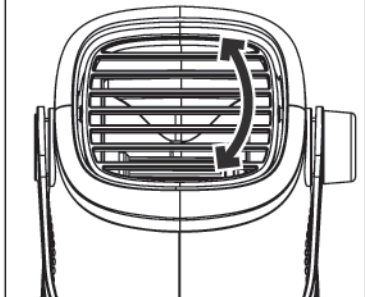

제품 사용방법

03

송풍구를
상하로 움직이며
바람의 방향을
조절할 수 있습니다.

04

제품을 사용하지
않을 때에는
항상 풍속 다이얼을
맨 왼쪽으로 돌려
선풍기를 끄시고
USB 전원선을
분리하여
보관해 주십시오.