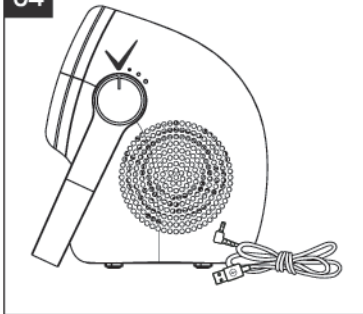

송풍구를
상하로 움직이며
바람의 방향을
조절할 수 있습니다.

04