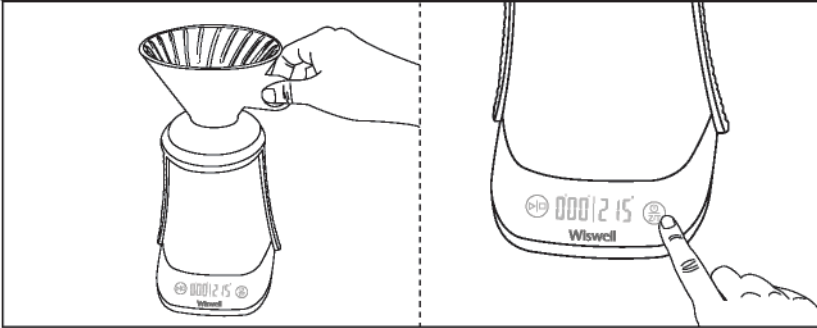

#### 가볍게 터치 시

작동 중  
 버튼을 “가볍게 터치”하면  
중량이 '0'으로 돌아옵니다.

### Z/T기능이란

“ZERO TARE”의 약칭으로, 용기를 뺀 순수 재료 중량만을 측정할 수 있는 기능입니다.

< Z/T기능 사용방법 >

01

드립퍼 또는 유리용기를 본체에 올려놓은 후 (Z/T) 버튼을 가볍게 터치해주세요.

02

저울의 숫자가 '0'이 된 후 커피가루를 담습니다.

03