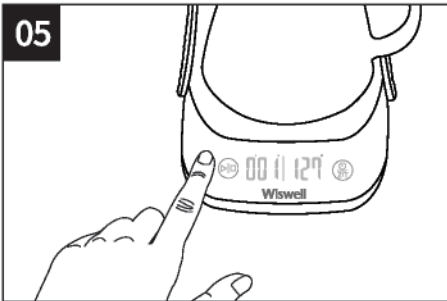

원두를 종이필터에 올려
원두 무게를 측정하십시오.

05