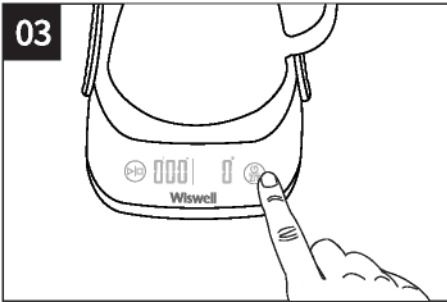

## 제품 사용방법

01

전원버튼을 길게 눌러 전원을  
켜주십시오.

02

드립퍼에 종이필터를 장착한 후  
본체에 올려주십시오.

03

원두 순수 무게를 재기 위해  
Z/T버튼을 가볍게 터치하여 중량을  
원점으로 돌려주십시오.

04