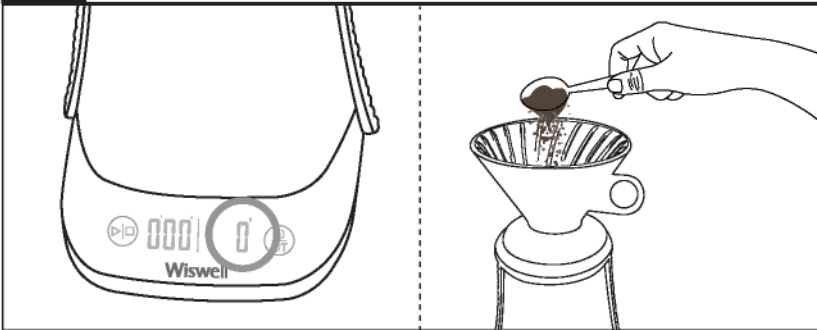

### Z/T기능이란

“ZERO TARE”의 약칭으로, 용기를 뺀 순수 재료 중량만을 측정할 수 있는 기능입니다.

< Z/T기능 사용방법 >

01

드립퍼 또는 유리용기를 본체에 올려놓은 후 (Z/T) 버튼을 가볍게 터치해주세요.

02

저울의 숫자가 '0'이 된 후 커피가루를 담습니다.

03