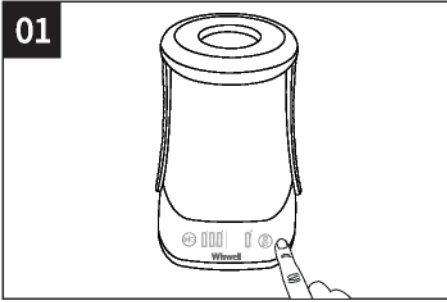

제품 사용방법

01

전원버튼을 길게 눌러 전원을
켜주십시오.

02

드립퍼에 종이필터를 장착한 후
본체에 올려주십시오.

03

원두 순수 무게를 재기 위해
Z/T버튼을 가볍게 터치하여 중량을
원점으로 돌려주십시오.

04

원두를 종이필터에 올려
원두 무게를 측정하십시오.

05

스톱워치 버튼을 눌러 시간을 체크하면서 추출하여 최적의 핸드드립커피를
내릴 수 있습니다.