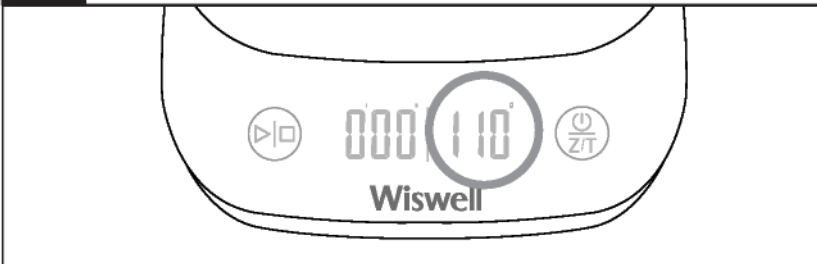

03

용기의 무게를 뺀 재료의 무게만 측정됩니다.